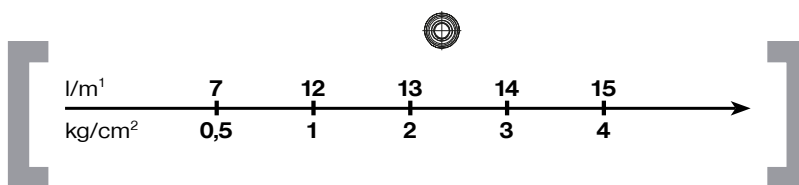

PALAZZANI

d i s e g n o t e c n i c o ■ t e c h n i c a l d r a w i n g

foro consigliato per l'installazione:

Ø 45mm

d i s e g n o t e c n i c o ■ t e c h n i c a l d r a w i n g

docce

992688