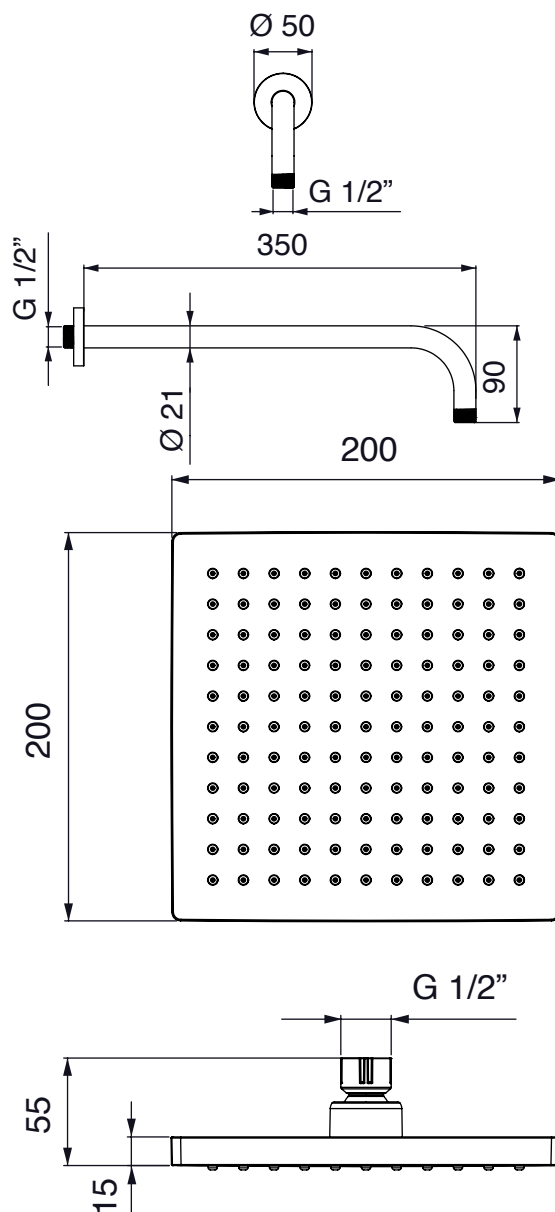

PALAZZANI

d i s e g n o t e c n i c o ■ t e c h n i c a l d r a w i n g

foro consigliato per l'installazione:

Ø 45mm

d i s e g n o t e c n i c o ■ t e c h n i c a l d r a w i n g

docce

992688